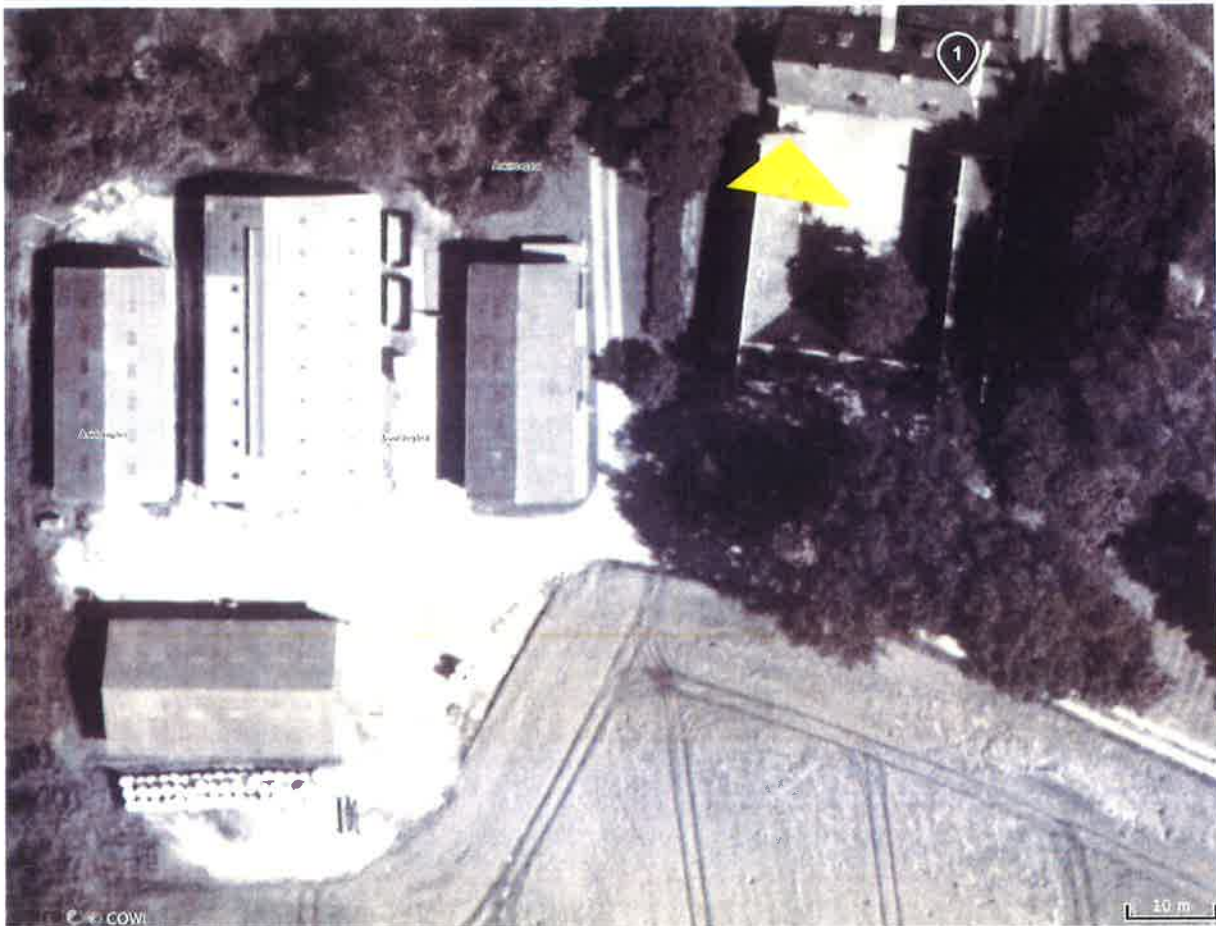

Opdag nærheden Søg lokalt.

Aaskildevej 10, SKIBBY

1. Aaskildevej 10
4050 Skibby

47520816

HOLD TIL VENSTRE
 VARENE LEVERES PÅ RØD TRÆDØR
 LIGE OVERFOR BRYGGERSPØR
 I HOUVEDMUSET
 STREGKODEN SIDDER INDENFOR
 DØRER TIL VENSTRE PÅ EN
 SVABSLÅGE