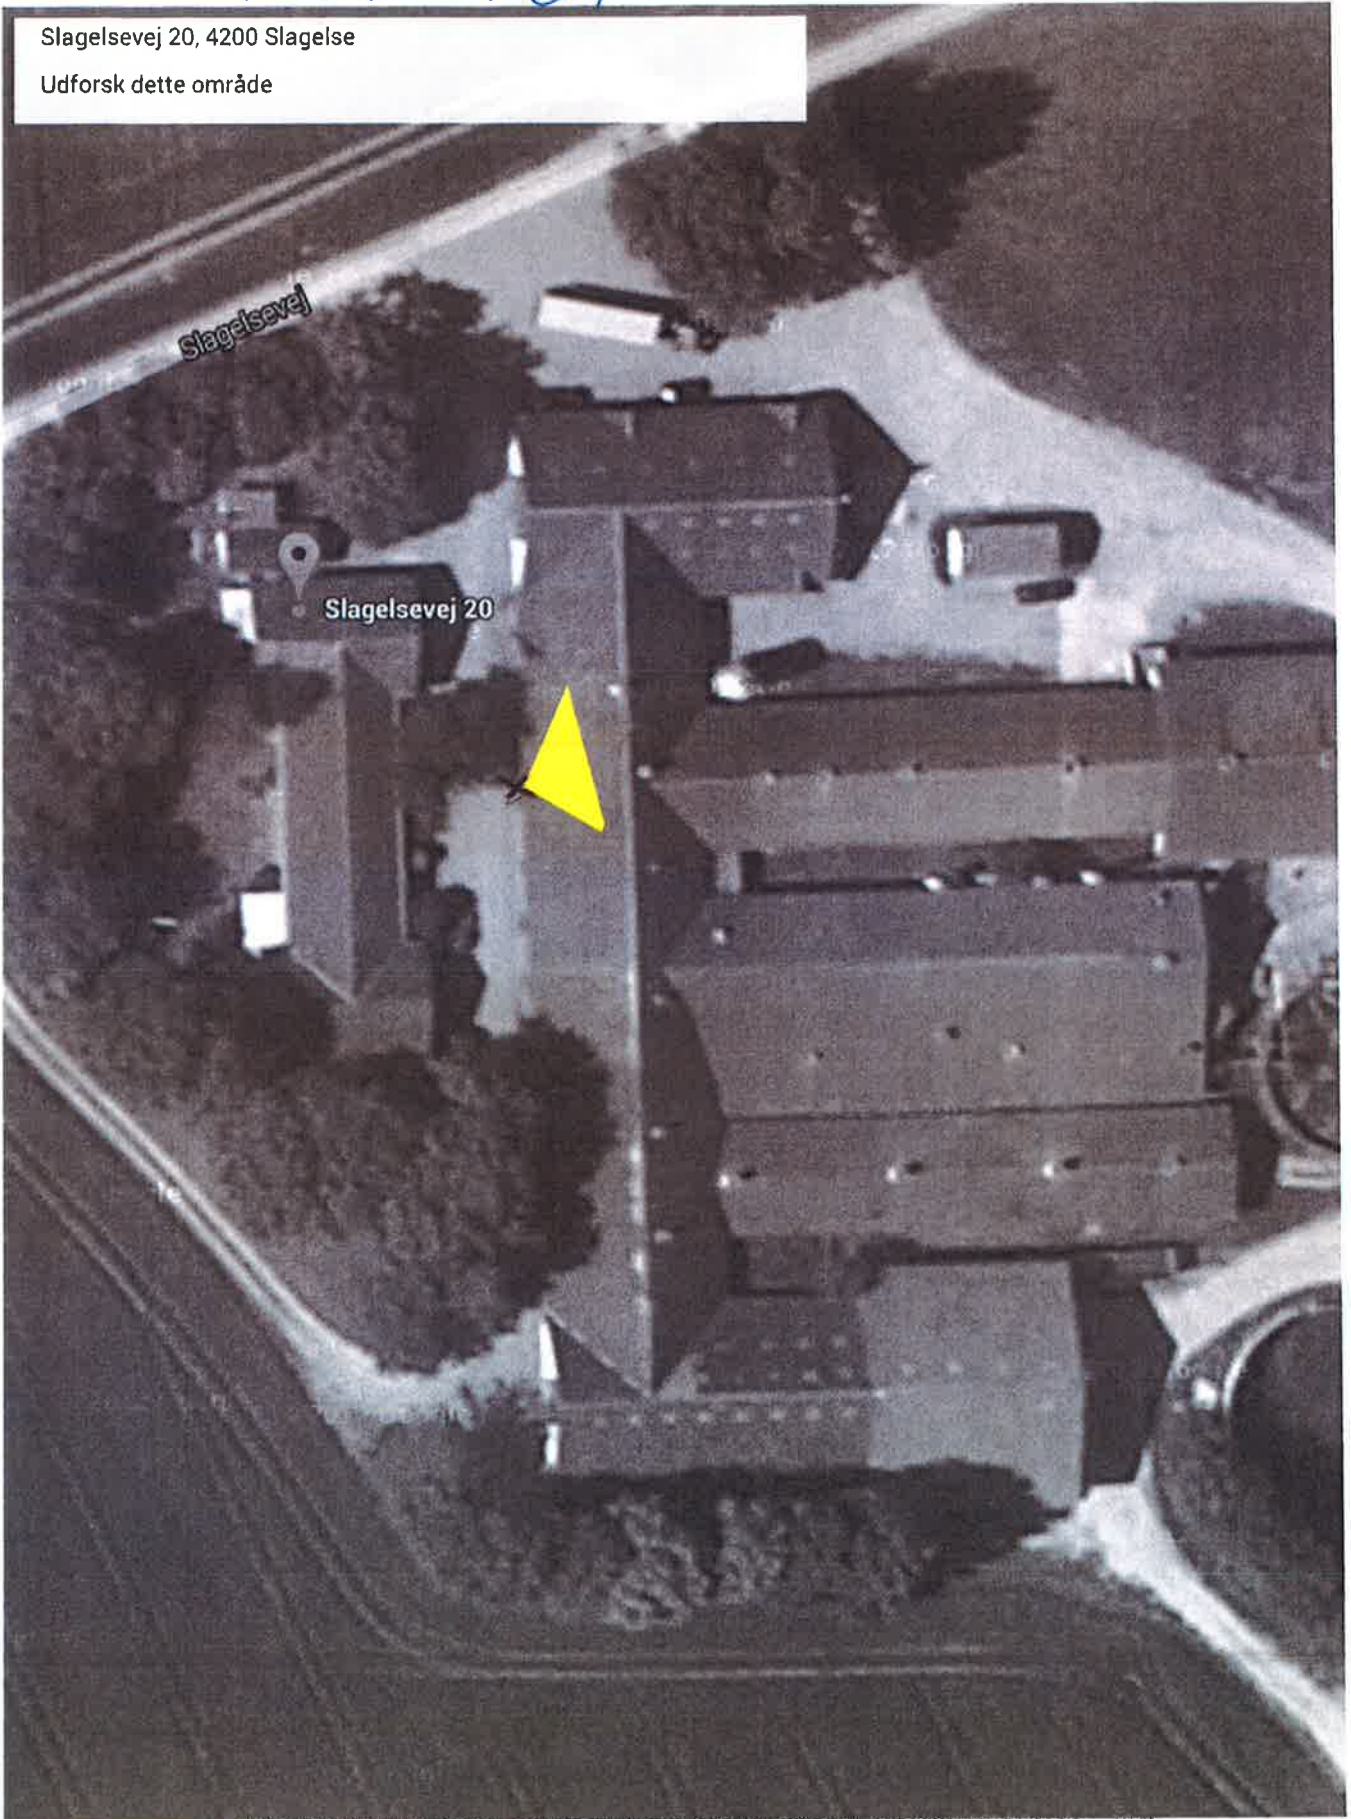

4068 6467

4200 SLAGELSE

Slagelsevej 20, 4200 Slagelse

Udforsk dette område

LAVES IGENFOR RØD GLASDØR TIL VERSTRE
STREKORER SIDDER PÅ UDENFOR PÅ VINDUE TIL VESTRE FOR DØREN

Billeder ©2014 Aerodata International Surveys, DigitalGlobe, ScanKon, Kortdata ©2014 Google 10 m