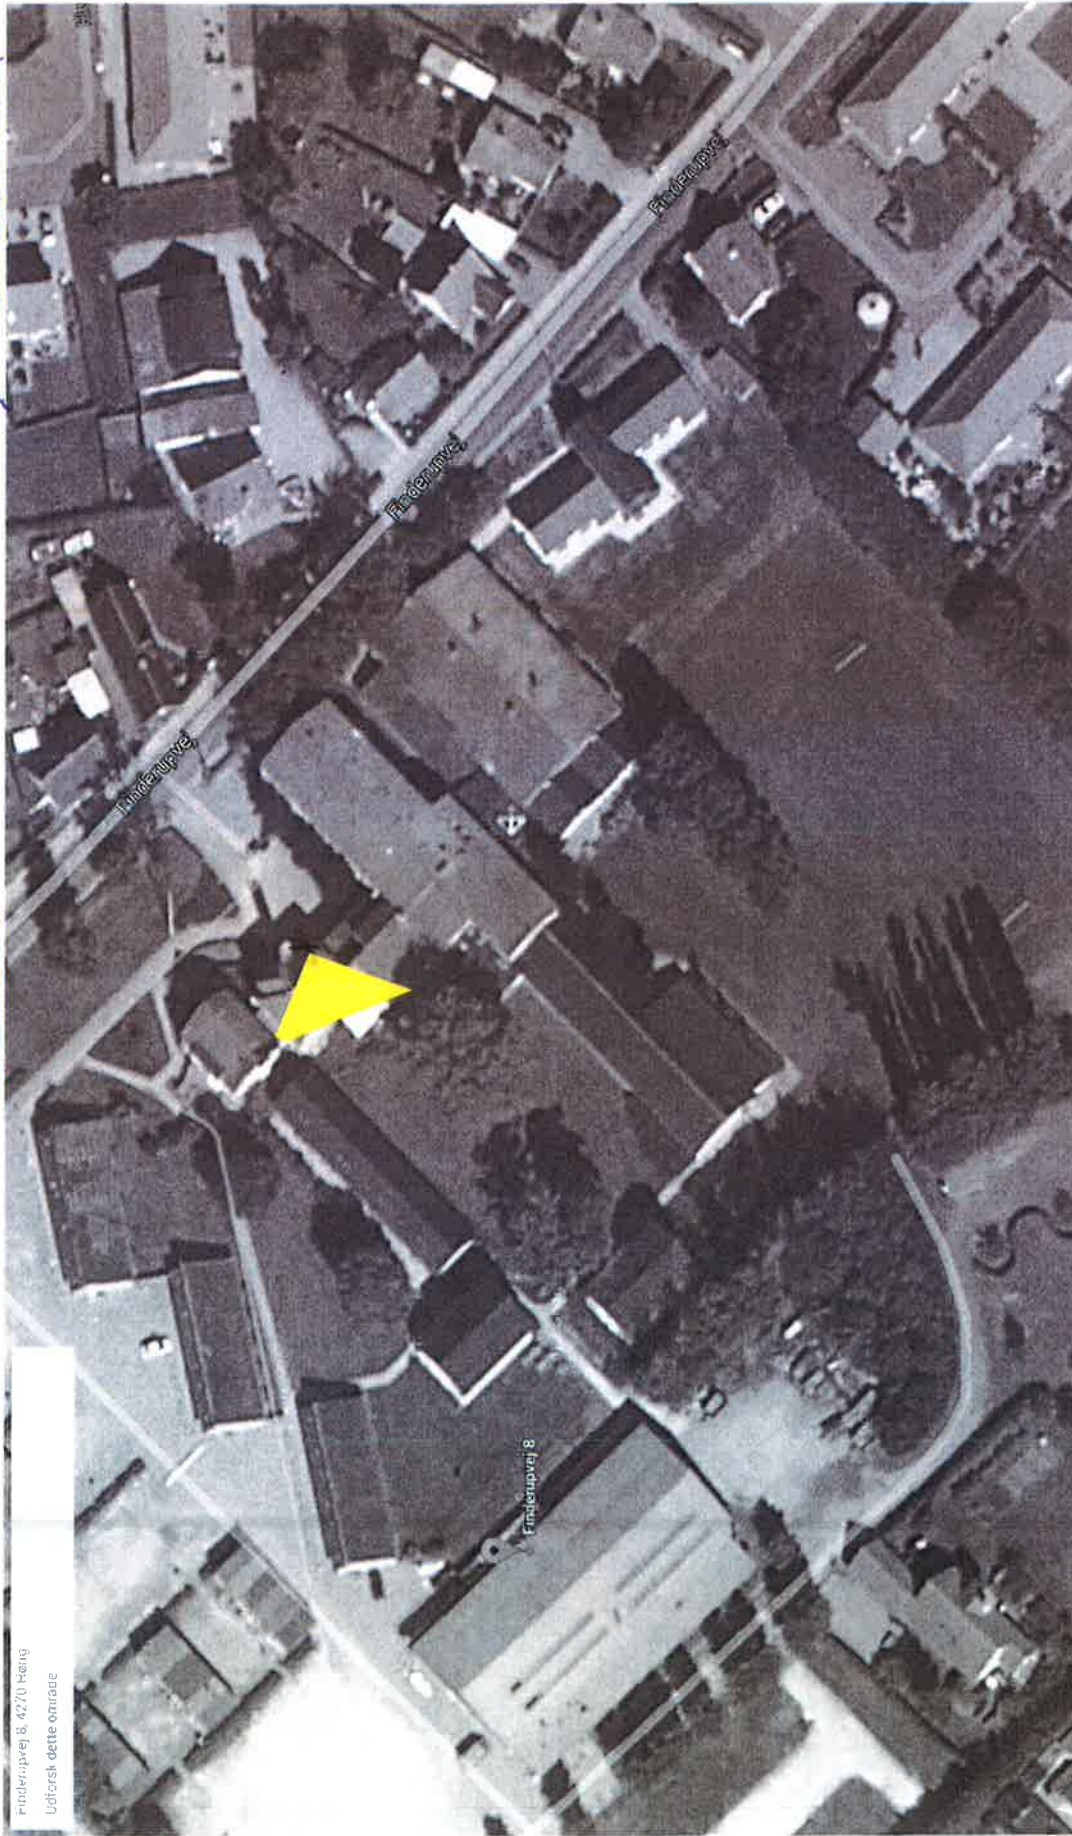

Finderupvej 8 - Google Maps

70 2008 28 -

~~70 2008 28 -~~

KONTOR

51397572

KONTOR Side 1 af 1

51580664 *

IND AF KÆLDERDØR TIL HØJRE FOR HØVEDINDGANG
 STRÆKODEN SIDDER TIL HØJRE, BAGVED DØREN
 DØREN ER ÅBEN FRA KL 7⁰⁰

4270 HONG