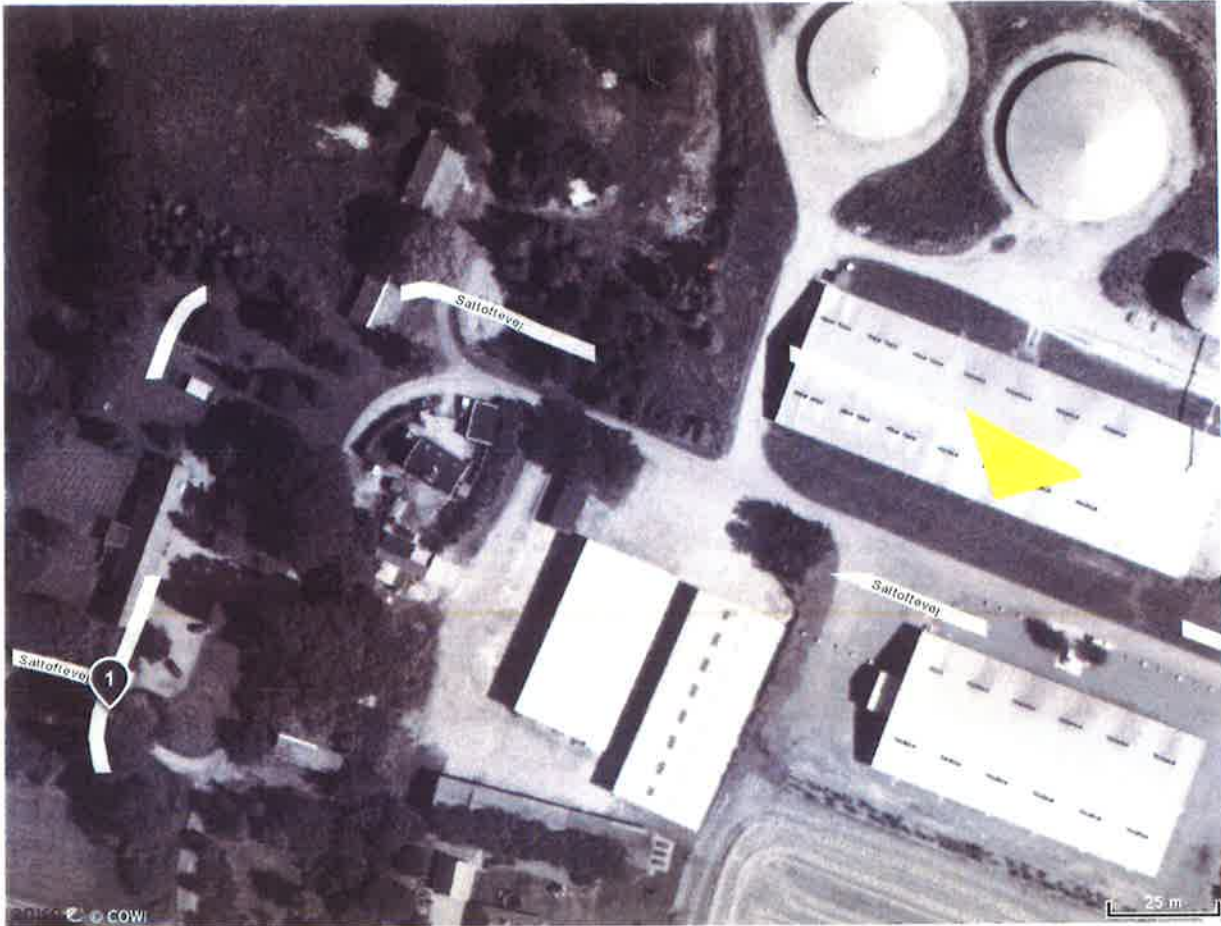

4295 STENLILLE

**Saltoftevej 2, 4295 Stenlille, Sorø**

- 1. Saltoftevej 2 21726258  
4295 Stenlille

IND AF FØRSTE GRÅ DØR

STRØMKODEN SIDDER PÅ DØREN