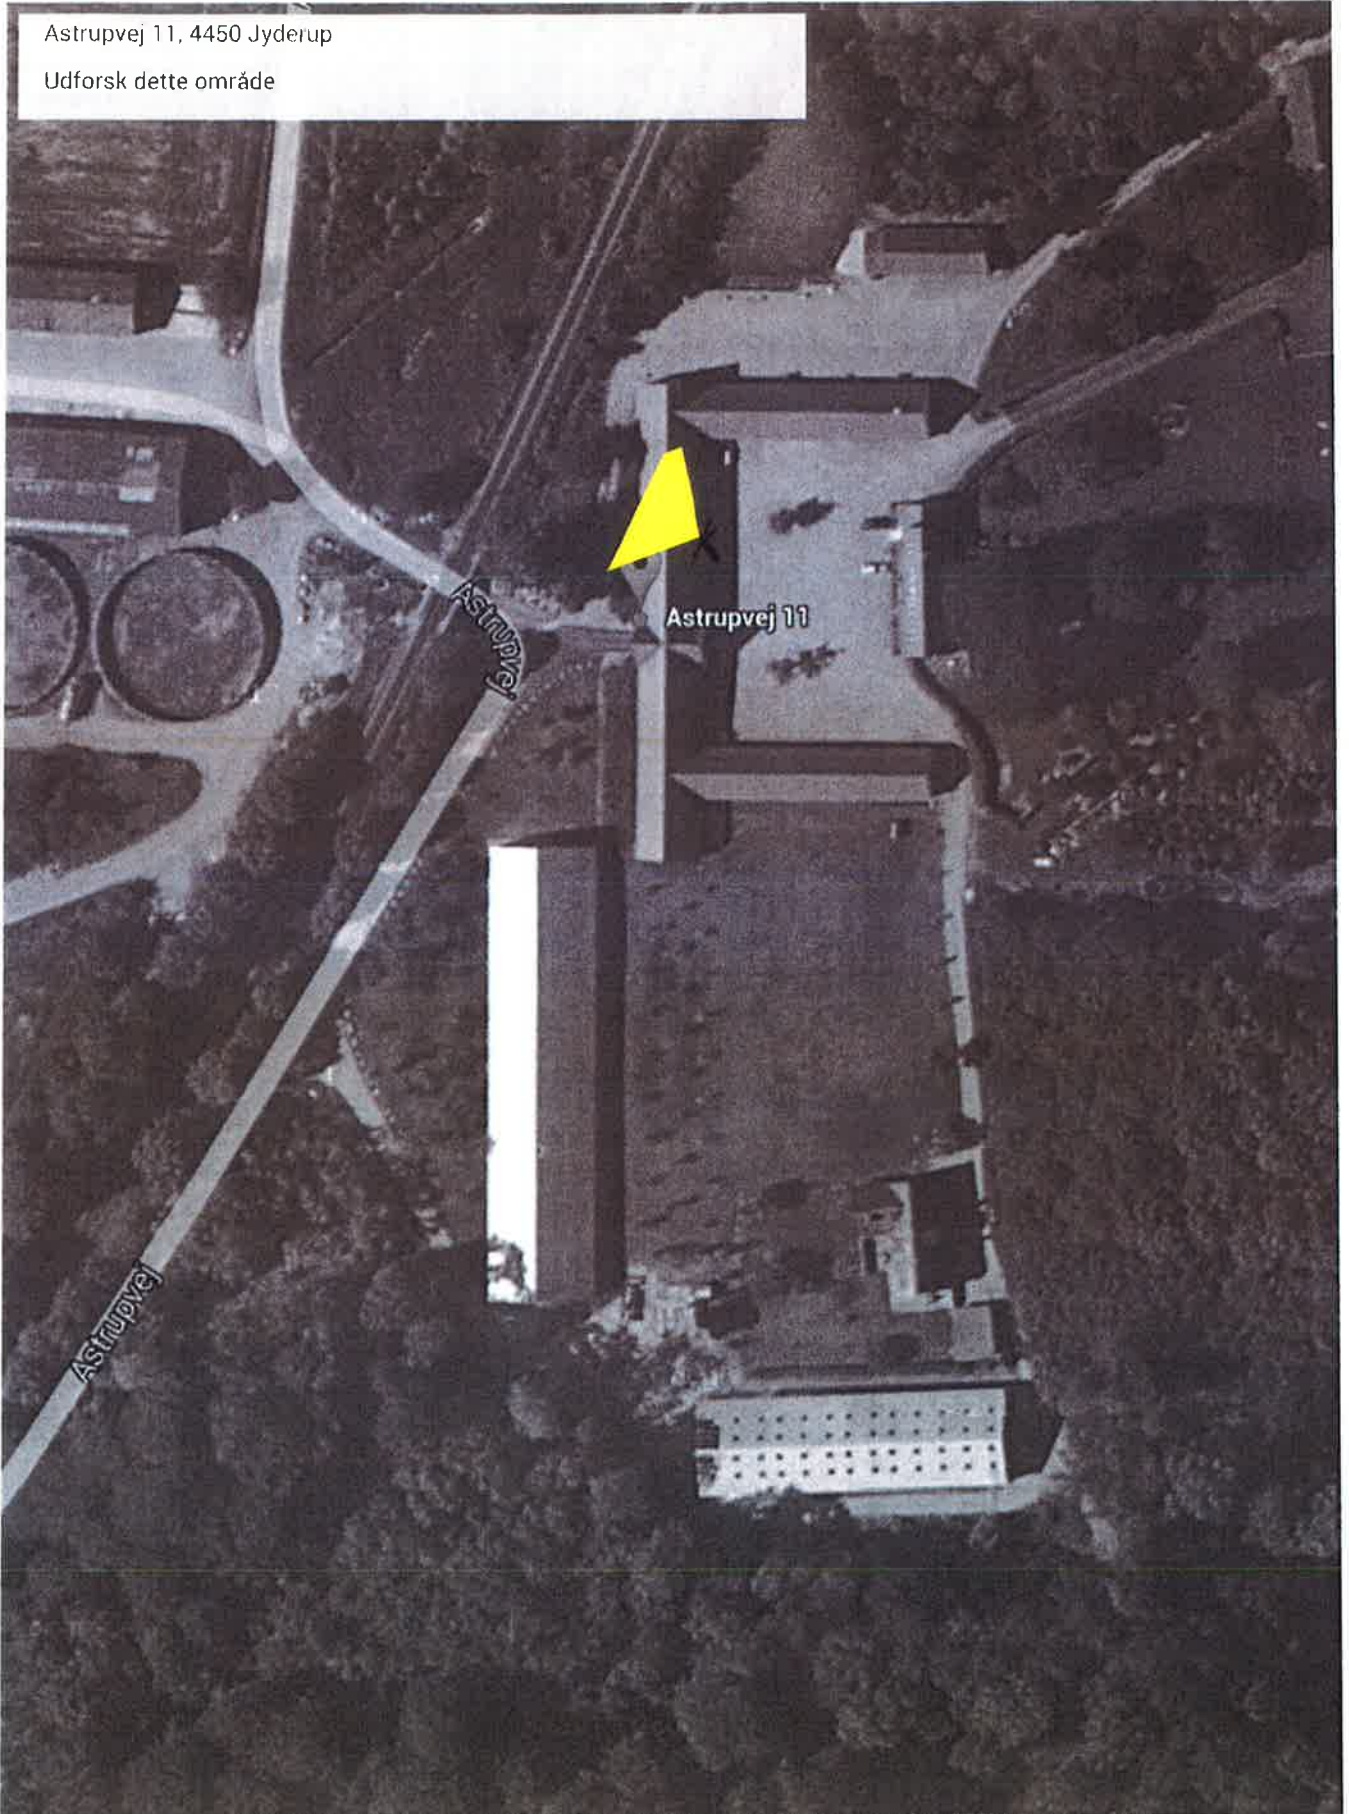

4033 63 85

4450 JYDERUP

Astrupvej 11, 4450 Jyderup

Udforsk dette område

ÅBNE TIL TRÆE 711. 40336385
LEVERES PÅ TRAPPEN FORAN GODSKONTURET
STRÆKKUDERS SIDDER PÅ VESTRE SIDE AF POSTKASSEN

Billeder ©2014 Aerodata International Surveys, DigitalGlobe, ScanKort, Kortdata ©2014 Google 20 m