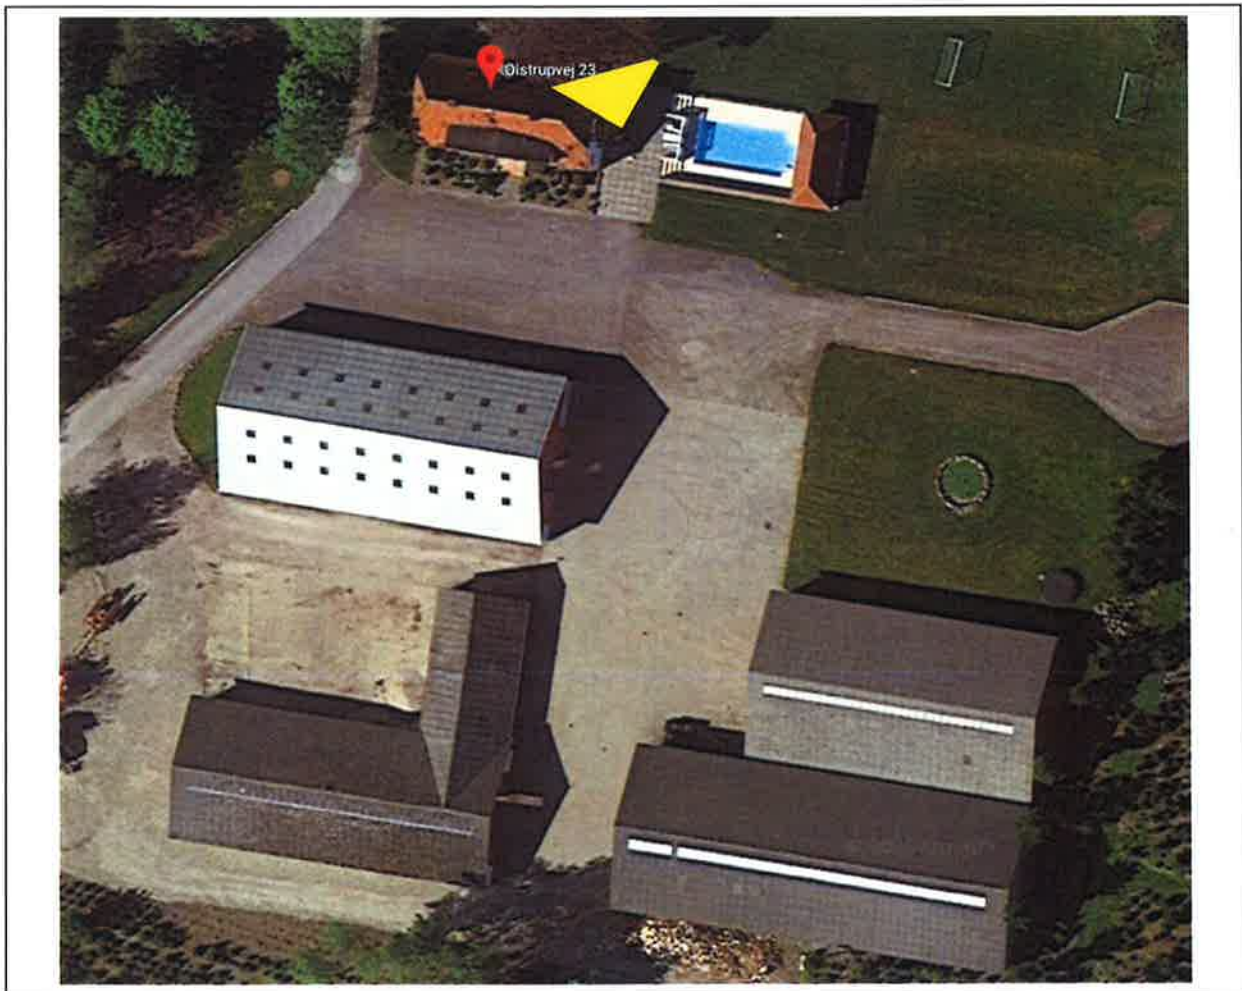

DLG-4690GC-DEL

Godtfred Christiansen

Olstrupvej 23

4690 Haslev

+4522516668

Beskrivelse: KØR OP TIL HOVEDHUSET
VAREN LEVERES I VINDFANGET I GAVLEN AF
HOVEDHUSET UD MOD HAVEN. STREBKODEN SIDDER
INDENFOR DØREN TIL VENSTRE PÅ KOMMODEN