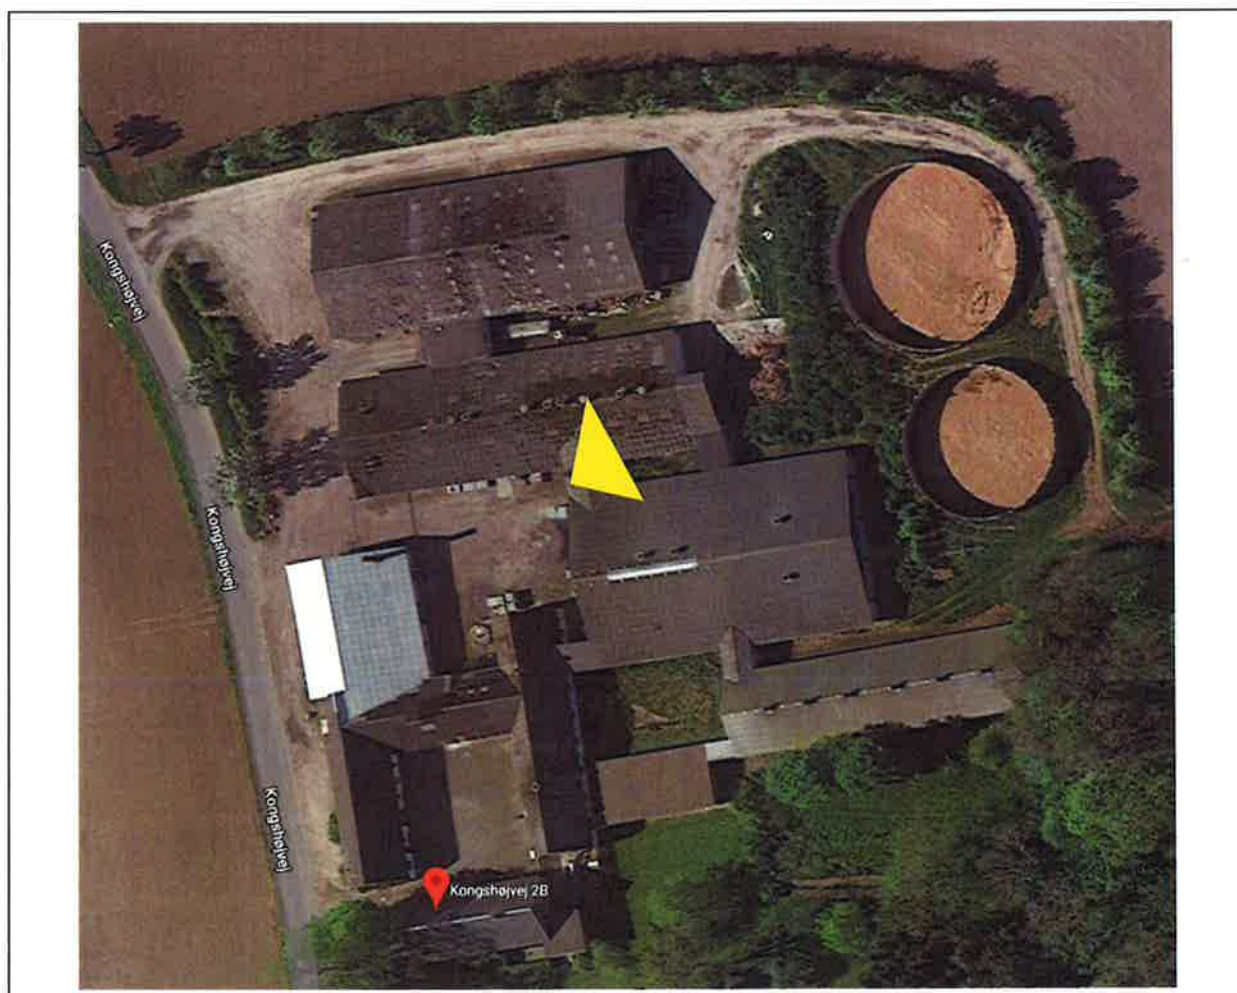

DLG-4700FH-DEL

I/S Feldthusen

Kongshøjvej 2B

4700 Næstved

+4521279470

Beskrivelse: KØR IND AF MIDTERSTE INDKØRSEL
NED I VENSTRE HJØRNE AF GÅRDSPLADSEN
ER EN GRÅ PORT VAREN ETILLES BAG PORTEN
OG STRÆKODEN SIDDER PÅ PORTEN