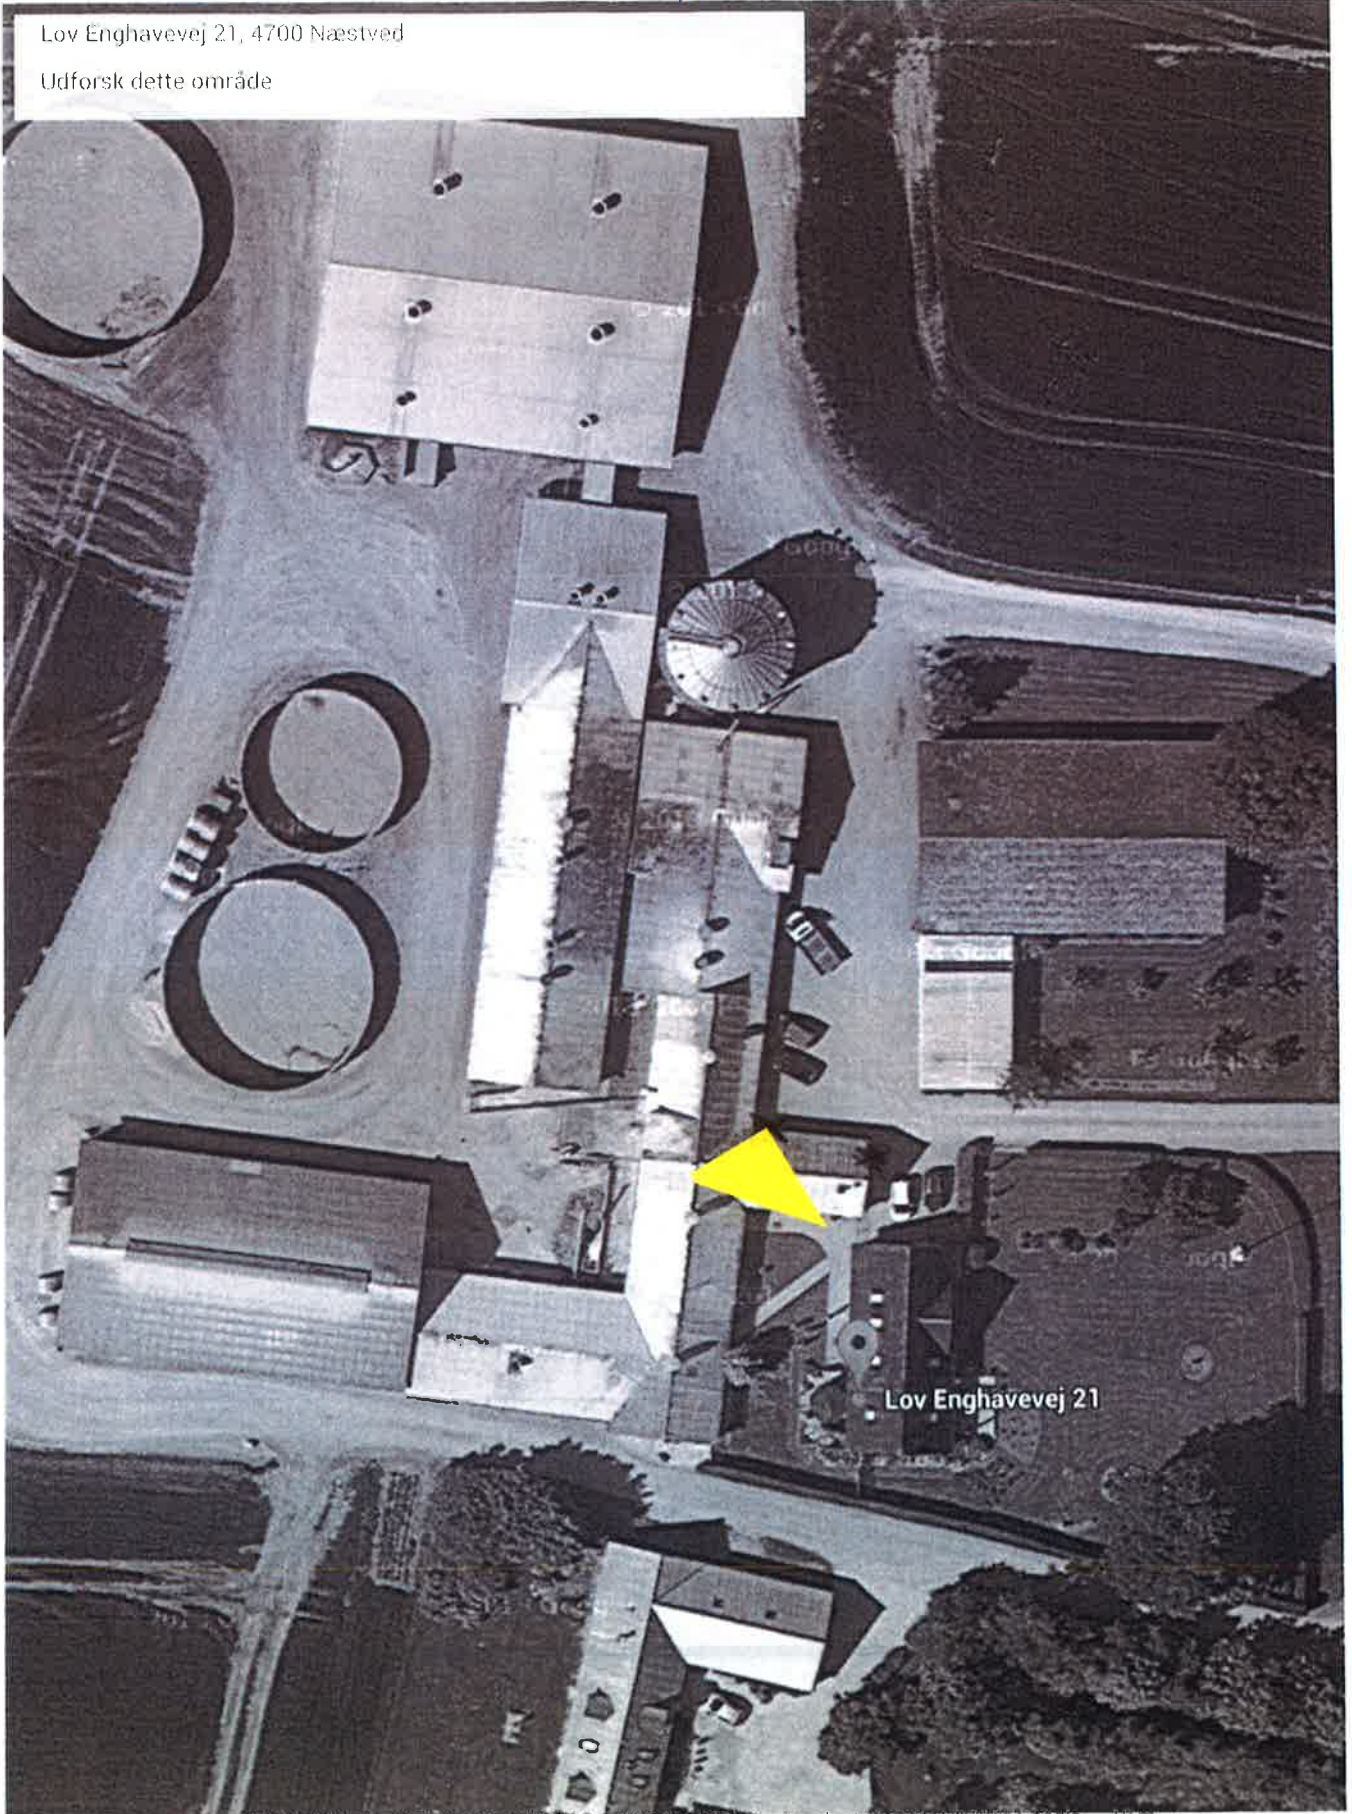

2212 7524

4700 NÆSTVED

Lov Enghavevej 21, 4700 Næstved

Udforsk dette område

Billeder ©2014 Aerodata International Surveys, DigitalGlobe, Scankort, Kortdata ©2014 Google 10 m

SATTES BAG GRÅ DØRE I HØRNET
STREKKORER SIDDER UDEN PÅ DØREN