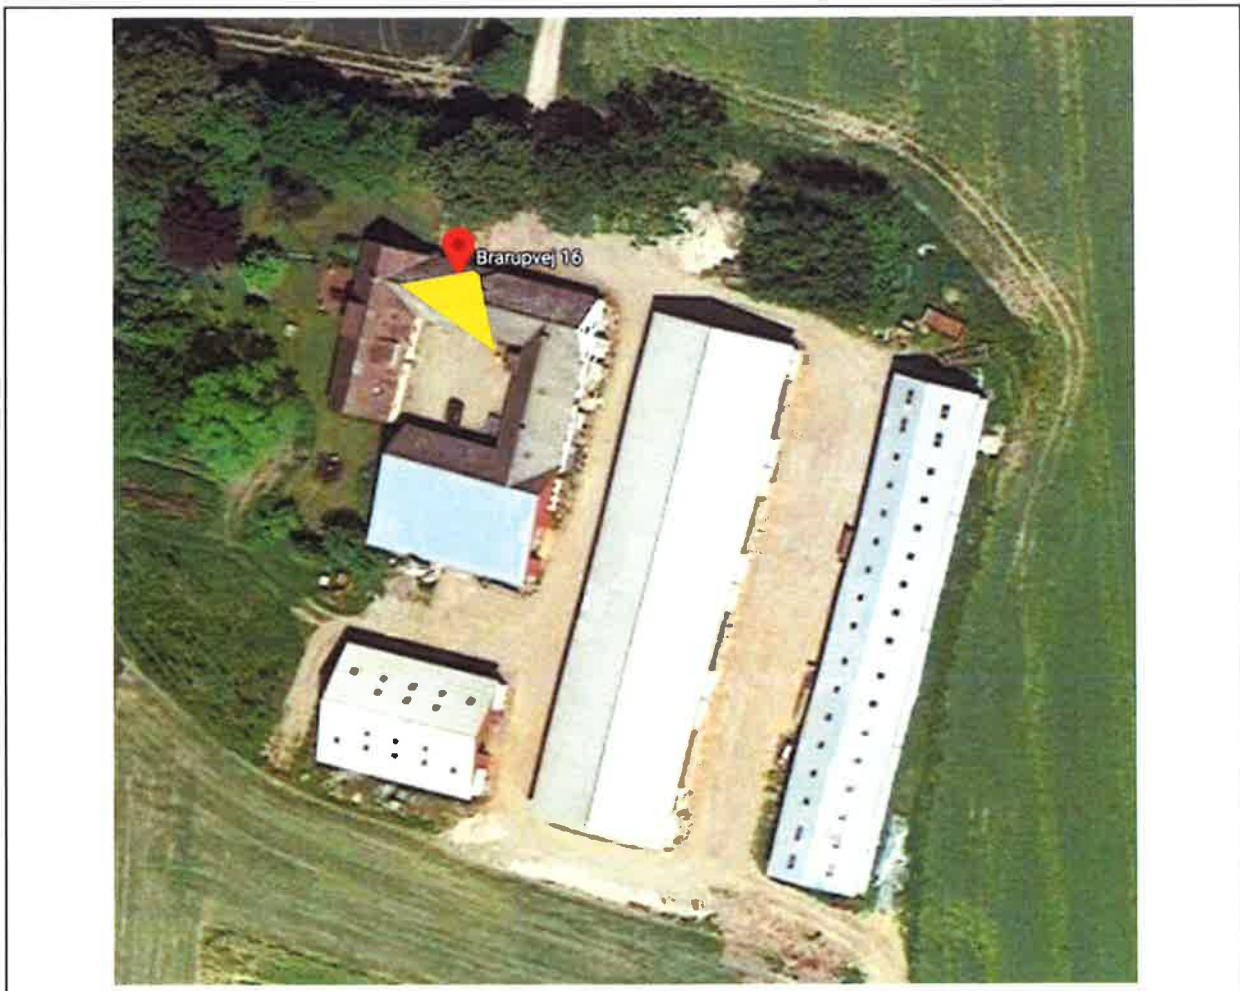

DLG-4840JG-DEL

Jesper R. Green

Brarupvej 16

4840 Nørre Alslev

+4540236340

Beskrivelse: KØR FREM TIL GÅRDEN
VAREN LEVERES BAG FØRSTE RØD DØR PÅ
HØRE SIDE I PORTEN IND TIL GÅRDSPLADSEN
STREGKODEN SIDDER PÅ RUDEN I DØREN