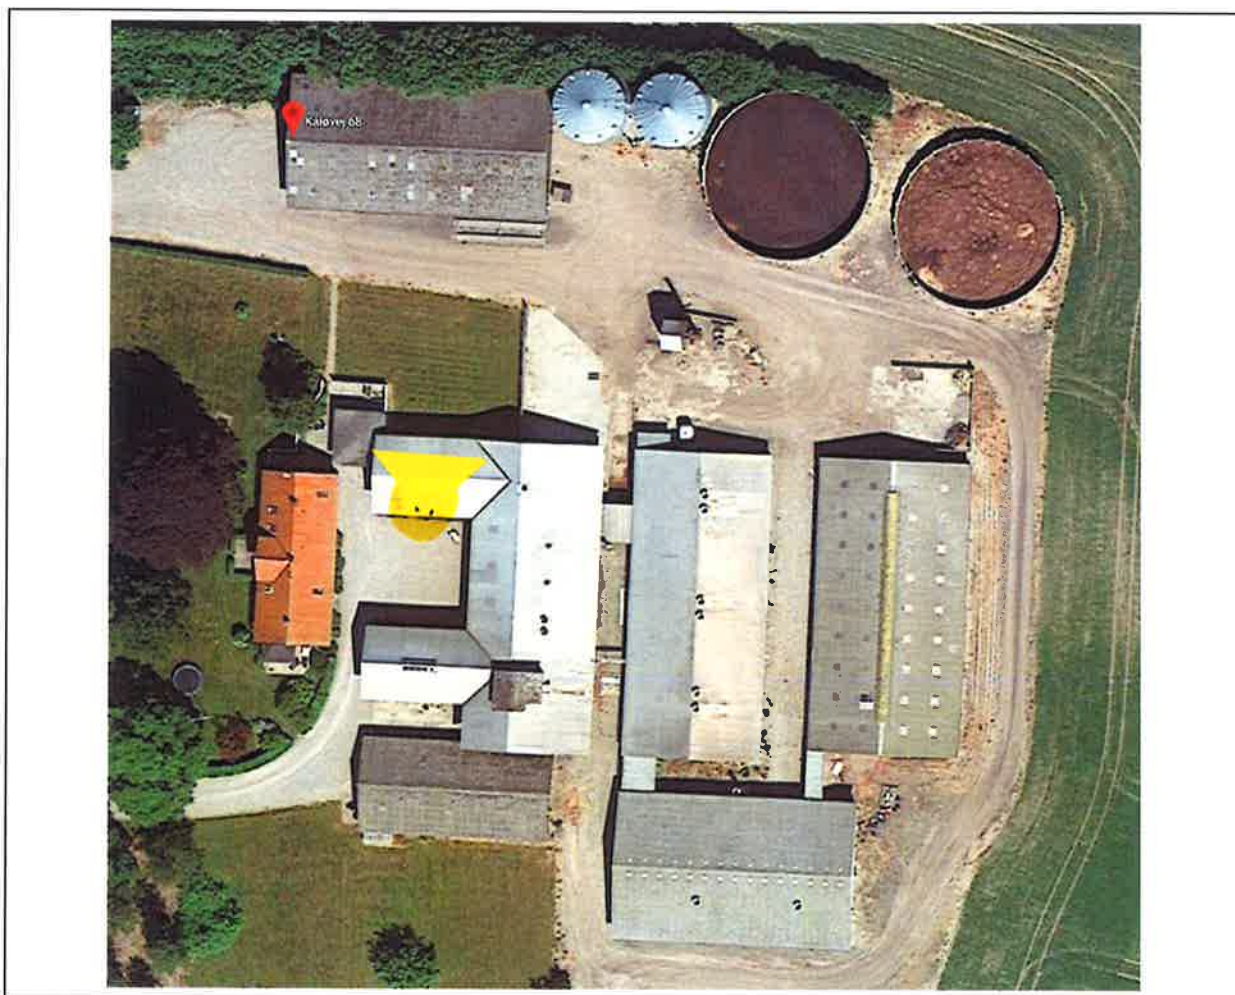

DLG-4862HA-DEL

Henrik Høegh Andersen

Kaløvej 68

4862 Guldborg

+4520412354

Beskrivelse: KØR IND PÅ GÅRDSPLADSEN
VARENE SKAL LEVERES BAG HVID TRÆDØR PÅ VENSTRE
HÅND NÅR DU HAR RYGGET TIL HOVEDHUSET
VARENE SÆTTES PÅ FRYSEREN TIL VENSTRE
STREKKODEN SIDDER PÅ VÆGEN OVER FRYSEREN